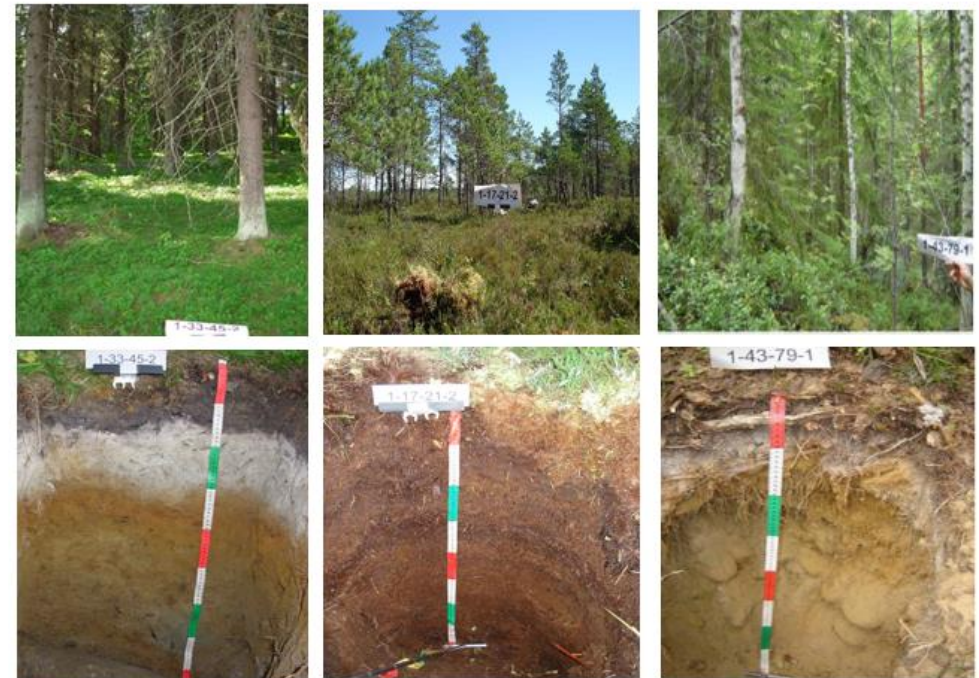

Hankkeen tulokset, opetusmateriaali

Koulutusmateriaalin sisällössä hyödynnetään
Metsänhoidon suositusten päivitystyötä

- Verkkosivumuotoinen opetuspaketti
- Ajankohtaisin metsämaatieto tiiviissä ja helposti omaksuttavassa muodossa
- Vähentää metsäopettajien työtä tiedonhankinnassa
- Parantaa opiskelijoiden valmiuksia ymmärtää metsämaan ja metsänhoidon yhteyksiä tulevaisuuden työkentässä

Kuvat: Luke, Biosoil