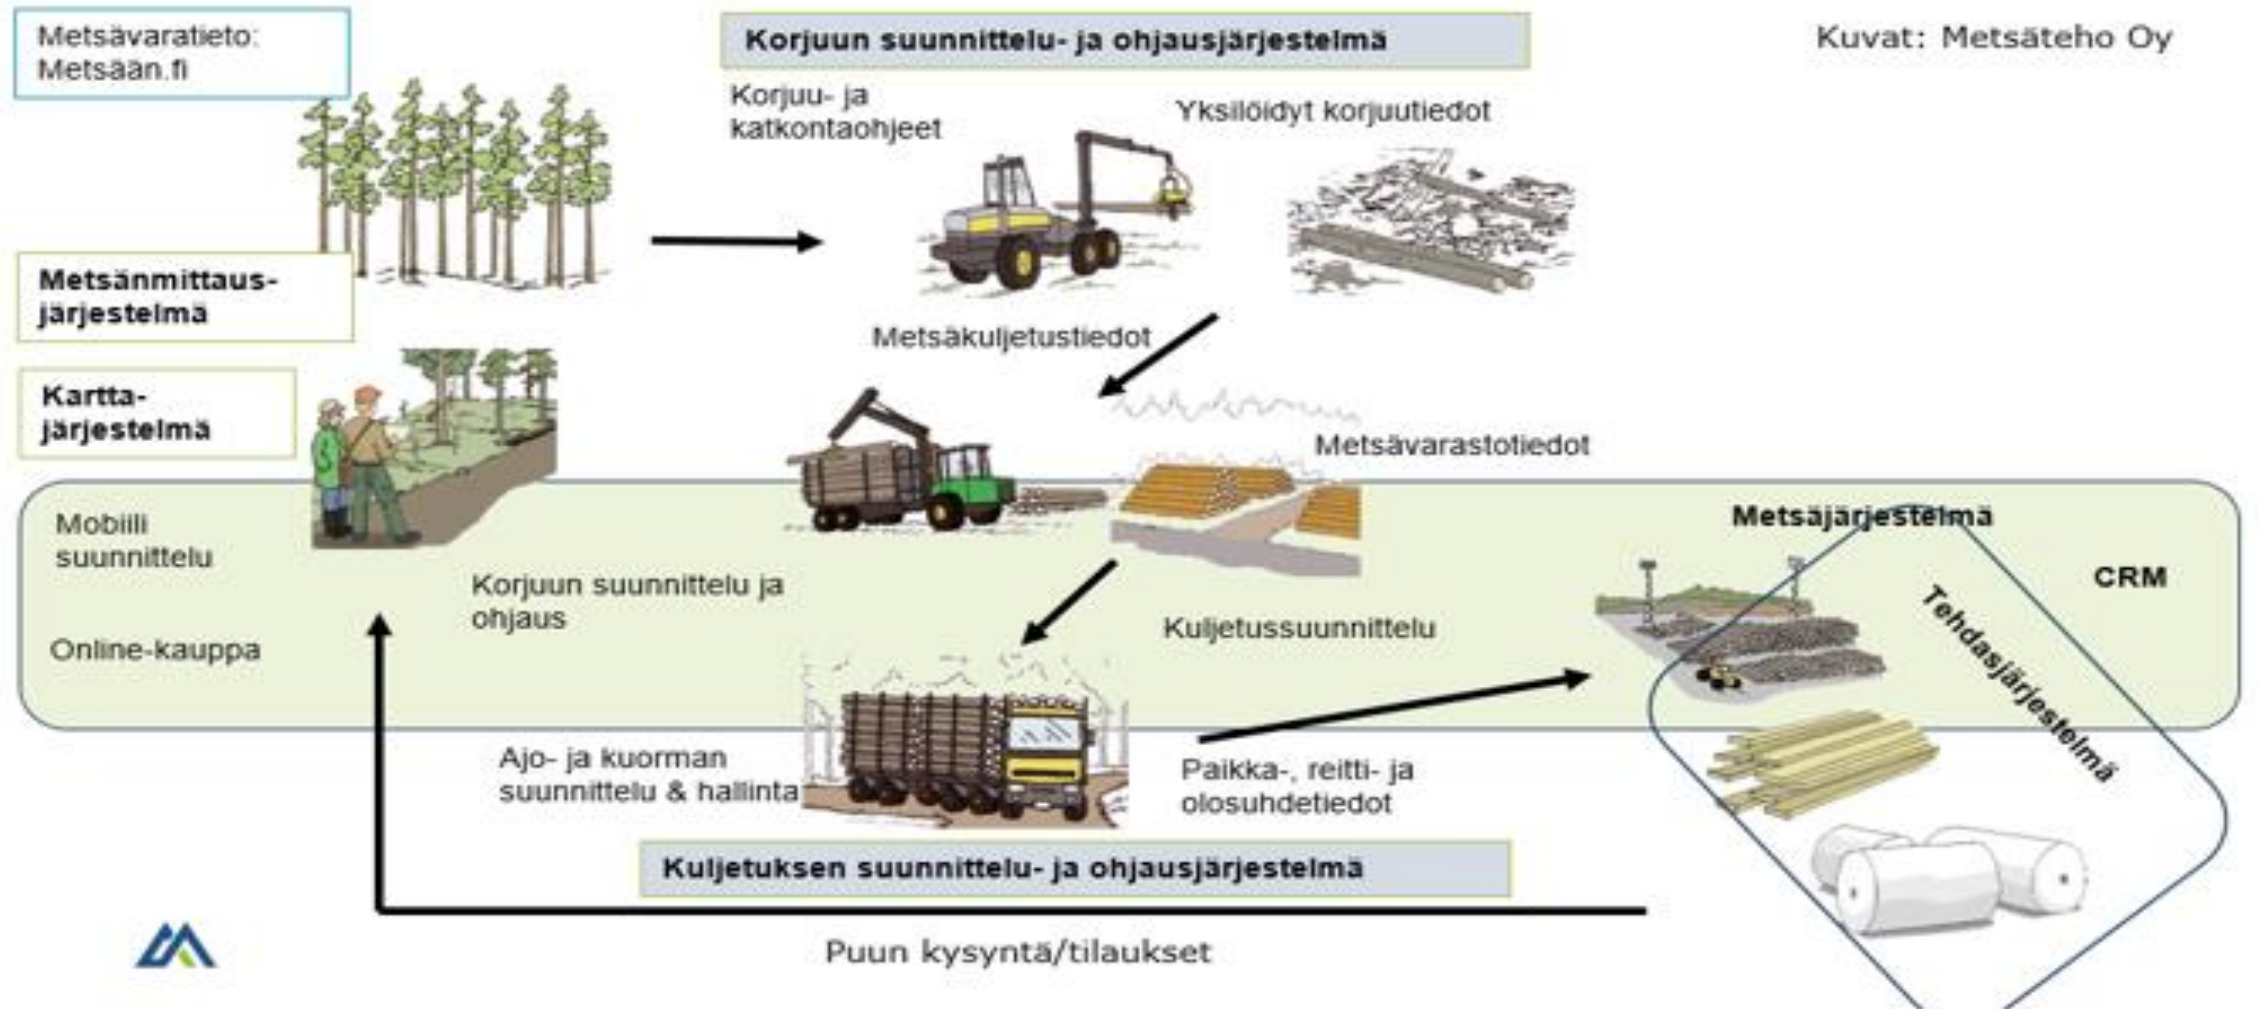

Puutavaralogistiikka